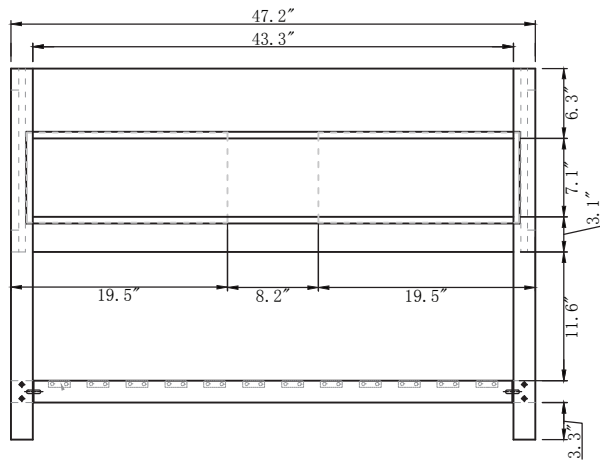

TOP

SIDE

BACK

AVANT
STYLES

SPECIFICATIONS

www.avant-styles.com

SKU: MS-2248

REV1.13.18