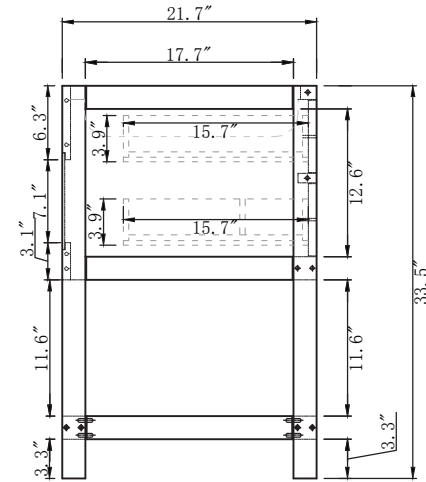

TOP

SIDE

BACK

AVANT
STYLES

SPECIFICATIONS

www.avant-styles.com

SKU: MS-2248

REV1.13.18