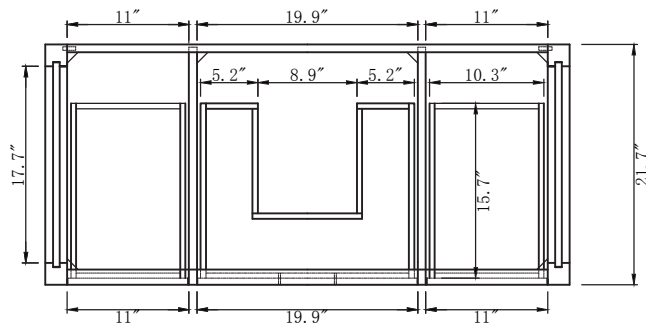

TOP

SIDE

BACK

AVANT
STYLES

SPECIFICATIONS

www.avant-styles.com

SKU: MS-2248

REV1.13.18